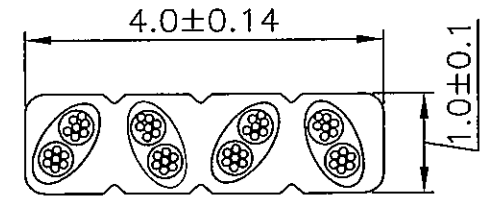

RevNo	Revision note	Date	Signature	Checked

長さ(各種)

配線 (T568B.2)

NOTE:  TWISTED PAIR

ケーブル断面

プラグ : ショートボディ、8P8C、RJ45、30 μ 英寸金メッキ(コンタクト部分)
 ケーブル : Cat6 ウルトラスリム、AWG32、外径 1.0 x 4.0

出荷前検査 : 導通、ワイヤーマップ、耐圧試験、
 性能検査(抜取り、Fluke DTX-1800)

品番 : PTL-CB-88C6-USF-XX

長さ(M)

Itemref	Quantity	Title/Name, designation, material, dimension etc			Article No./Reference	
Designed by	Checked by Izuka	Approved by - date December 10, 2014	File name	Date December 10, 2014	Scale	
PortLinks Series Jirotech Inc.			Cat6 Ultra Slim Flat Cable			
PTL-CB-88C6-USF-XX				Edition 1	Sheet 1/1	