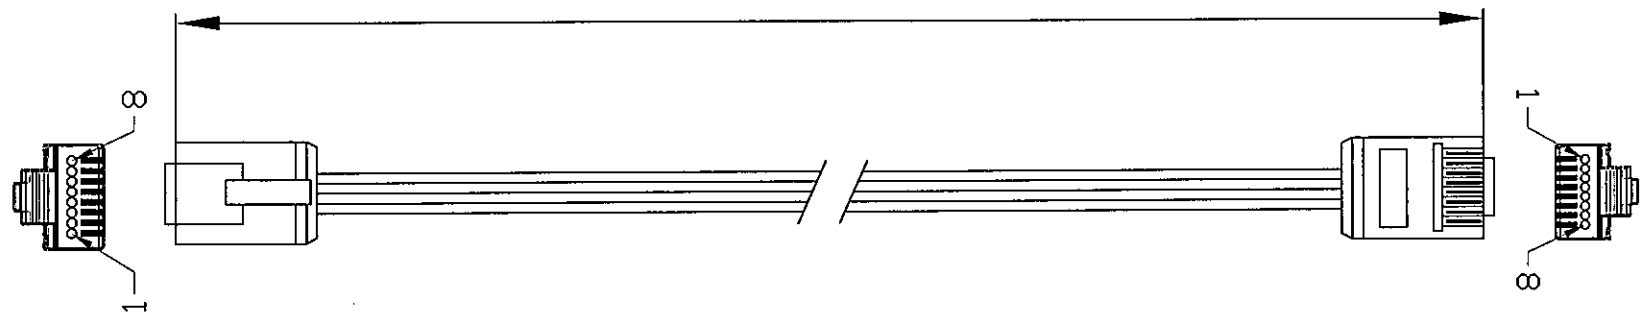

RevNo	Revision note	Date	Signature	Checked

長さ(各種)

配線 (T568B.2)

NOTE:  TWISTED PAIR

ケーブル断面

プラグ : ショートボディ、8P8C、RJ45、30 μ 英寸金メッキ(コンタクト部分)
 ケーブル : Cat6 ウルトラスリム、AWG32、外径 1.0 x 4.0

出荷前検査 : 導通、ワイヤーマップ、耐圧試験、
 性能検査(抜取り、Fluke DTX-1800)

品番 : PTL-CB-88C6-USF-XX

長さ(M)

Itemref	Quantity	Title/Name, designation, material, dimension etc			Article No./Reference	
Designed by	Checked by Izuka	Approved by - date December 10, 2014	File name	Date December 10, 2014	Scale	
PortLinks Series Jirotech Inc.			Cat6 Ultra Slim Flat Cable			
PTL-CB-88C6-USF-XX				Edition 1	Sheet 1/1	