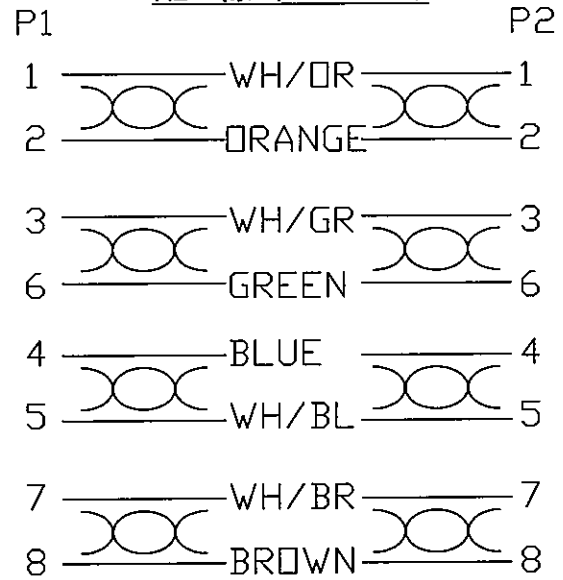

RevNo	Revision note	Date	Signature	Checked

長さ(各種)

配線 (T568B.2)

NOTE:  TWISTED PAIR

ケーブル断面

プラグ : ショートボディ、8P8C、RJ45、30 μ 英寸金メッキ(コンタクト部分)
 ケーブル : Cat6 ウルトラスリム、AWG32、外径 1.0 x 4.0

出荷前検査 : 導通、ワイヤーマップ、耐圧試験、
 性能検査(抜取り、Fluke DTX-1800)

品番 : PTL-CB-88C6-USF-XX

長さ(M)

Itemref	Quantity	Title/Name, designation, material, dimension etc			Article No./Reference	
Designed by	Checked by Izuka	Approved by - date December 10, 2014	File name	Date December 10, 2014	Scale	
PortLinks Series Jirotech Inc.			Cat6 Ultra Slim Flat Cable			
PTL-CB-88C6-USF-XX				Edition 1	Sheet 1/1	